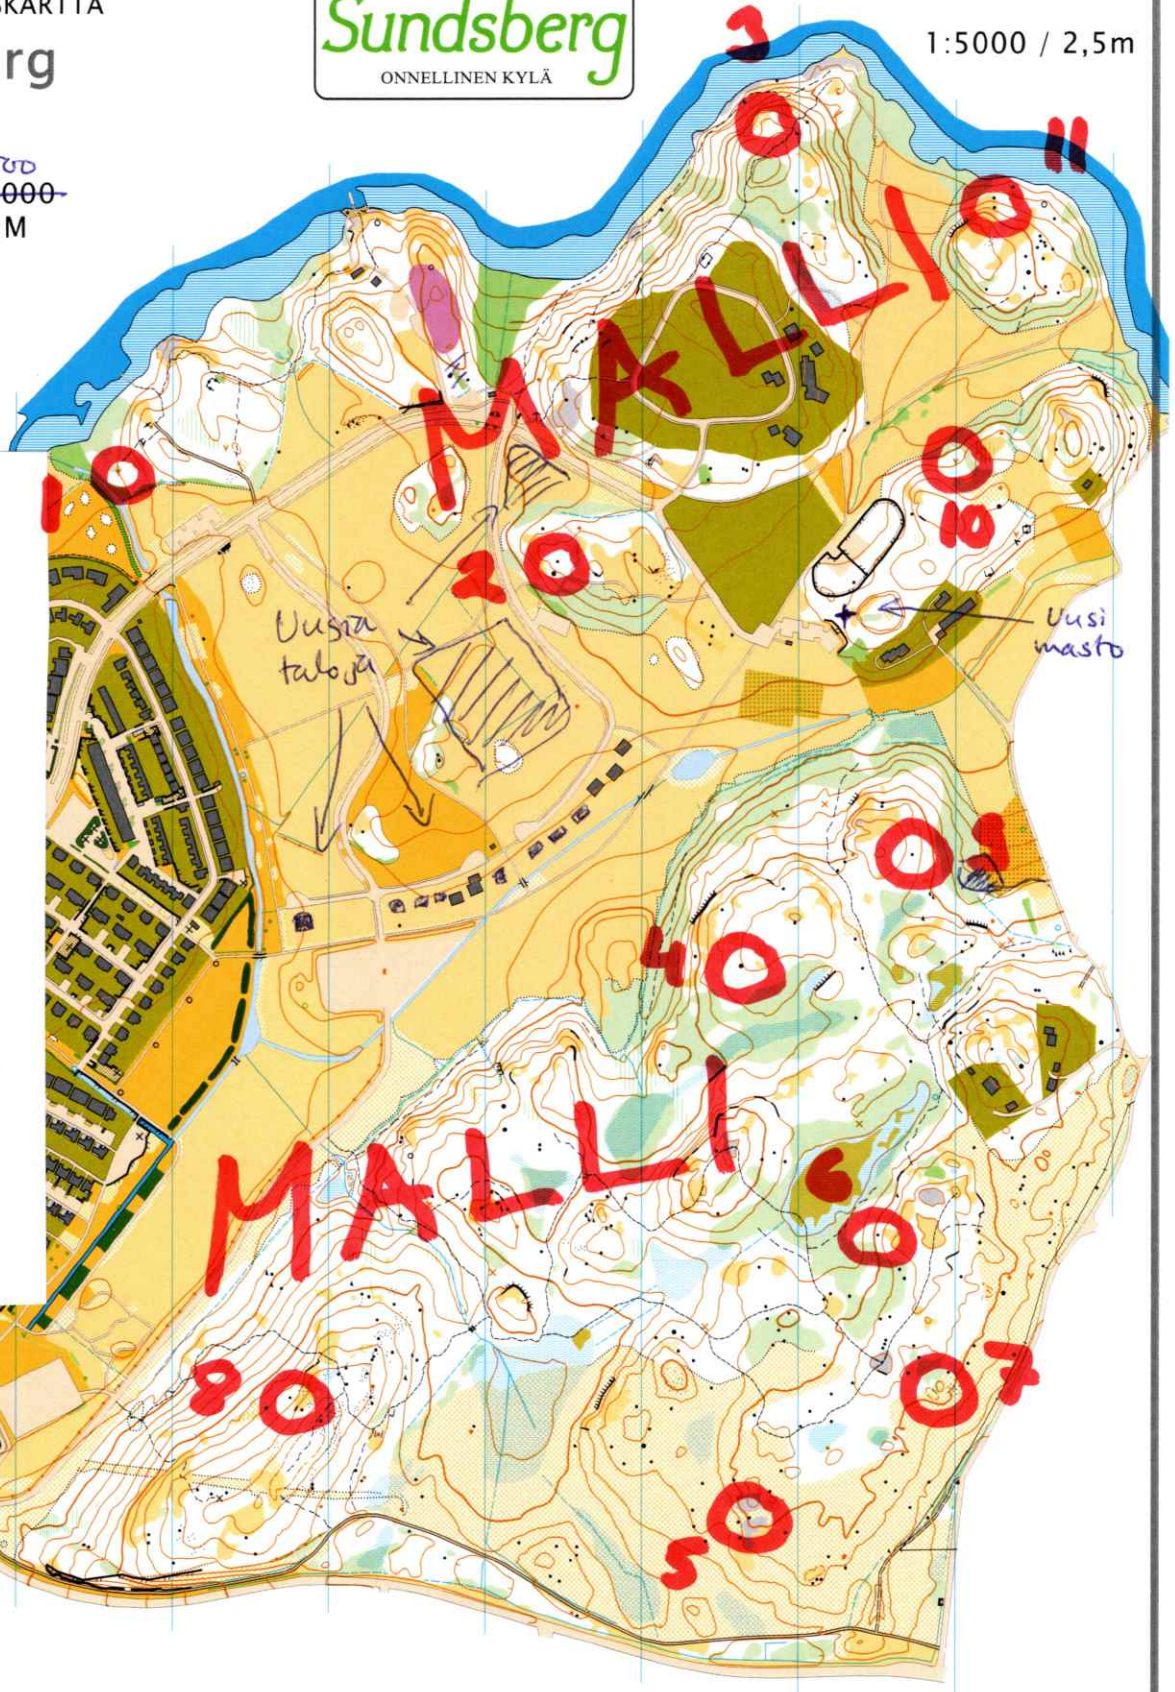

SPRINTTISUUNNISTUSKARTTA

Sundsberg

KIRKKONUMMI

Mittakaava ⁷⁵⁰⁰ 1:5 000-
Käyräväli 2,5 M

1:5000 / 2,5m

KIINTORASTIT
2020

- 1 - KUOPPA
- 2 - KIVI
- 3 - NENÄ
- 4 - KIVI
- 5 - KIVI
- 6 - KIVI
- 7 - KUMPARE
- 8 - JYRKÄNNE
- 9 - KIVI
- 10 - KUOPPA
- 11 - KIVI

1:5000 / 2,5m

⁷⁵⁰⁰
1:5000 / 2,5m

Kirkkonummen kunta on taloudellisesti
tukenut tämän kartan valmistusta.
Kyrkslätt kommun har stött
framställningen av denna karta.

SPRINTTISUUNNISTUSKARTTA

Nro:141753

POHJA-AINEISTO:

Kaavan pohjakartta
Vanha suunnistuskartta (2007)

KARTOITUS JA PIIRUSTUS

1:4000 09/2014
Mårten Boström