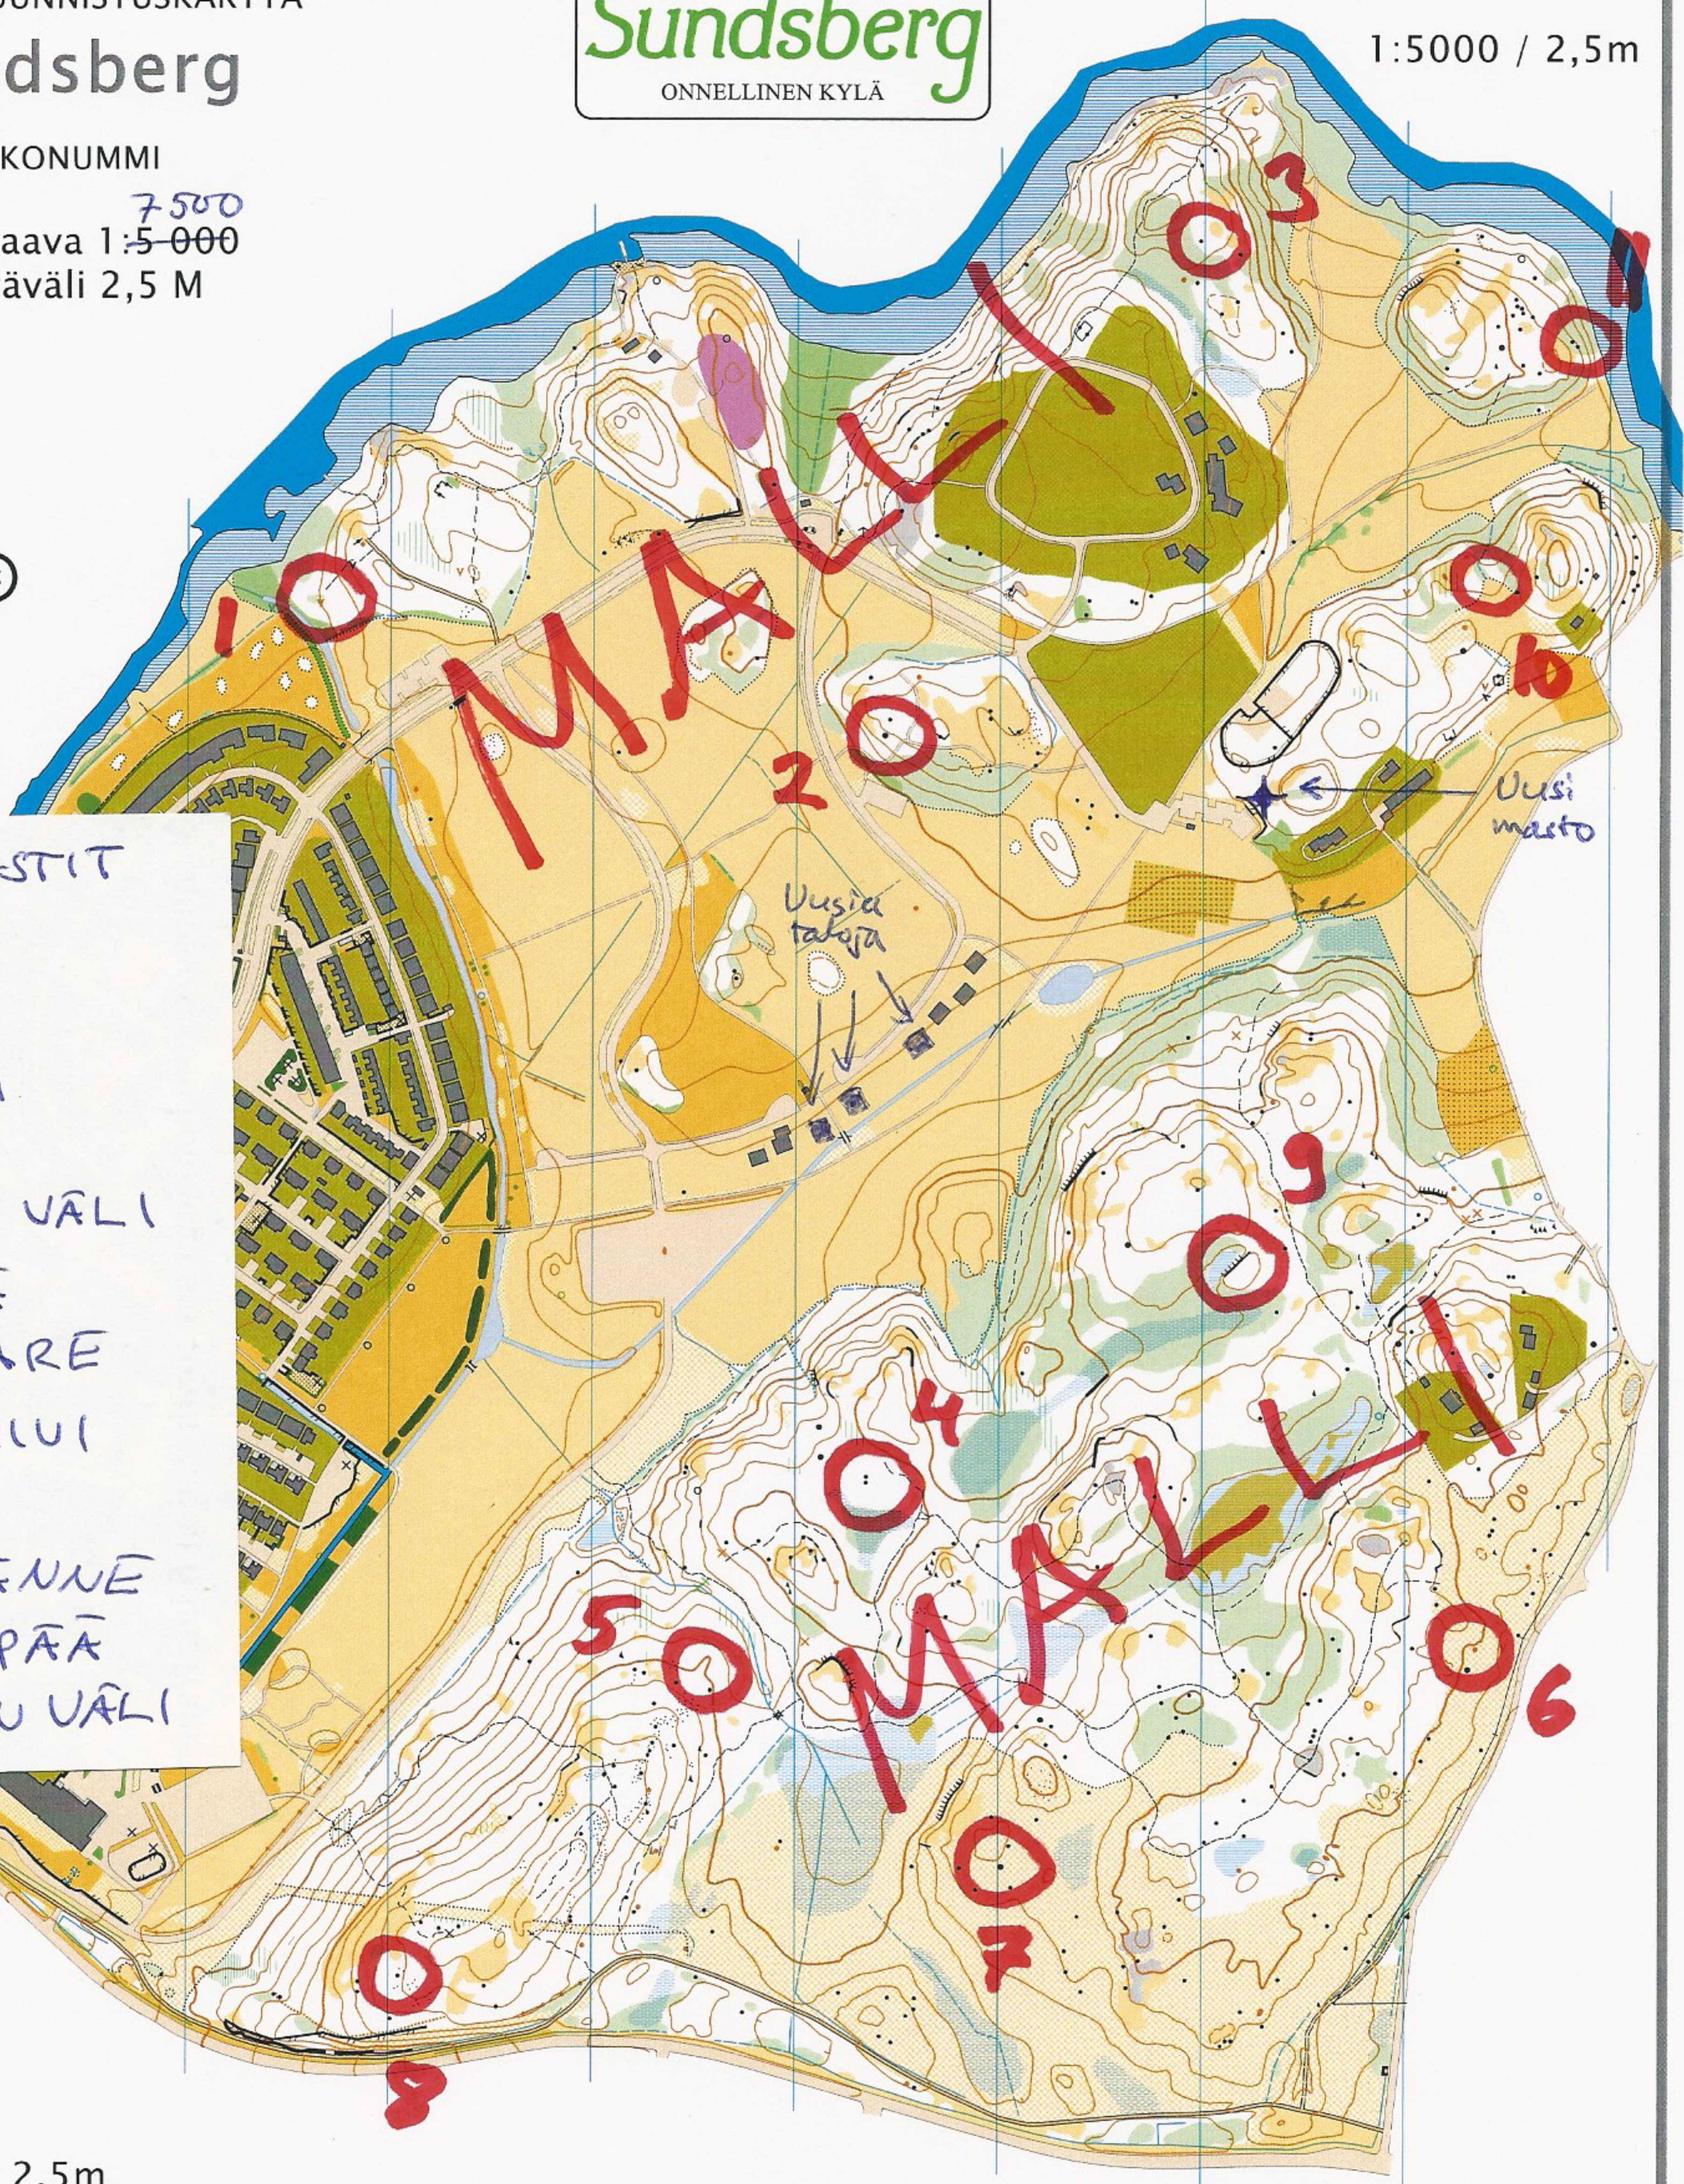

SPRINTTISUUNNISTUSKARTTA

Sundsberg

1:5000 / 2,5m

KIRKKONUMMI

Mittakaava 1:5000
Käyräväli 2,5 M

©

KIINTORASTIT 2016

- 1- KUOPPA
- 2- ISO KLVI
- 3- KLVI
- 4- KIVIEN VÄLI
- 5- NENÄ
- 6- KUMPARE
- 7- ISO KLVI
- 8- KLVI
- 9- JYRVÄNNE
- 10- OJAN PÄÄ
- 11- KIVIEN VÄLI

1:5000 / 2,5m
7500

7500
1:5000 / 2,5m

Kirkkonummen kunta on taloudellisesti tukenut tämän kartan valmistusta.
Kyrkslätt kommun har stött framställningen av denna karta.

SPRINTTISUUNNISTUSKARTTA

Nro:141753

POHJA-AINEISTO:

Kaavan pohjakartta
Vanha suunnistuskartta (2007)

KARTOITUS JA PIIRUSTUS

1:4000 09/2014
Märten Boström